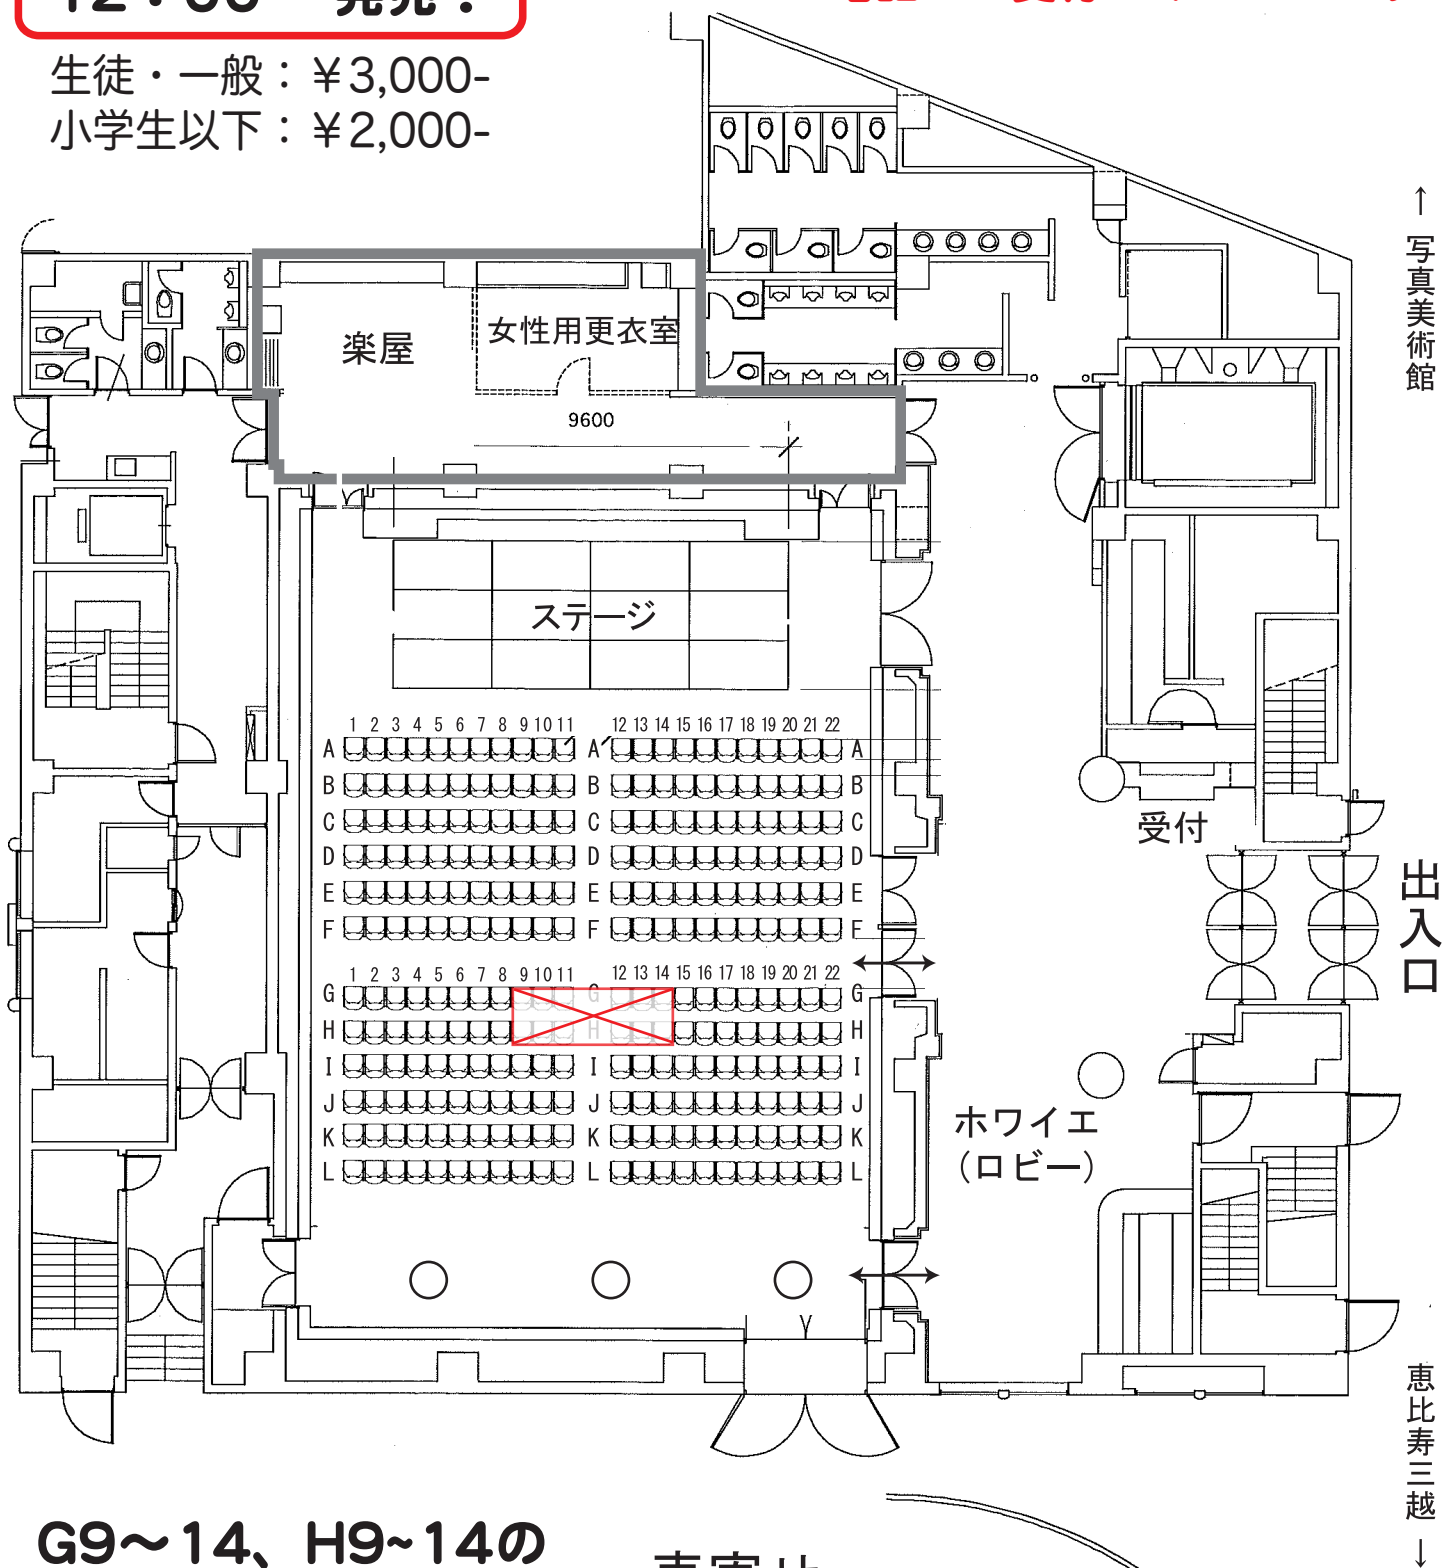

TMS Live vol.15 座席表 (恵比寿ガーデンルーム)

**10月22日(土)
12:00~ 発売!**

生徒・一般：¥3,000-
小学生以下：¥2,000-

**※お申込みは、直接または
お電話での受付のみとなります**

**G9~14、H9~14の
販売はありません。**

車寄せ